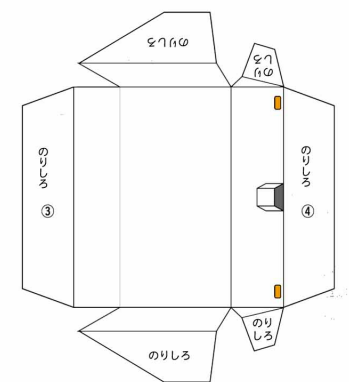

楽しく遊ぼう！
ペーパークラフト
b y ムラタ交通

No.1 日野 セレガFC
中型観光 28人乗り
@2003. 4. 29

ムラタ交通
(株) ムラタ
HINO セレガFC
平成11年製
1/70スケール

のりしろ

のりしろ

のりしろ